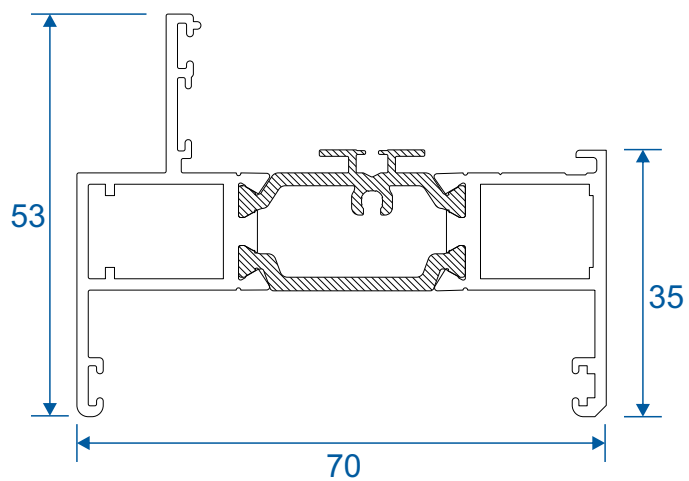

AW622 - Standard Direct Fix