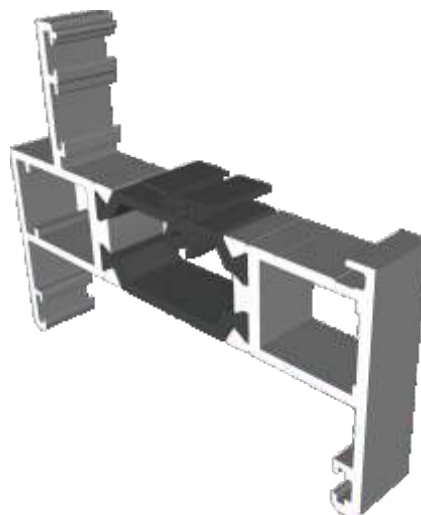

AW622 - Standard Direct Fix