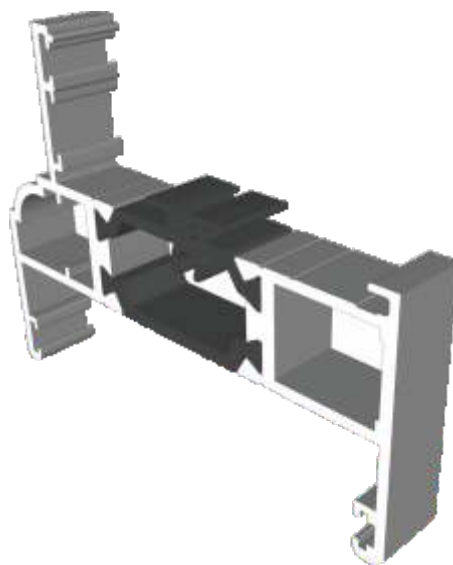

<u>Low Threshold</u>	30
-----------------------------	----

<u>Transoms, Mullions & Midrails</u>	31
---	----

<u>Deep Heads For Vents</u>	32
------------------------------------	----

70mm Outer Frames

AW602 - Ovolo Equal Leg